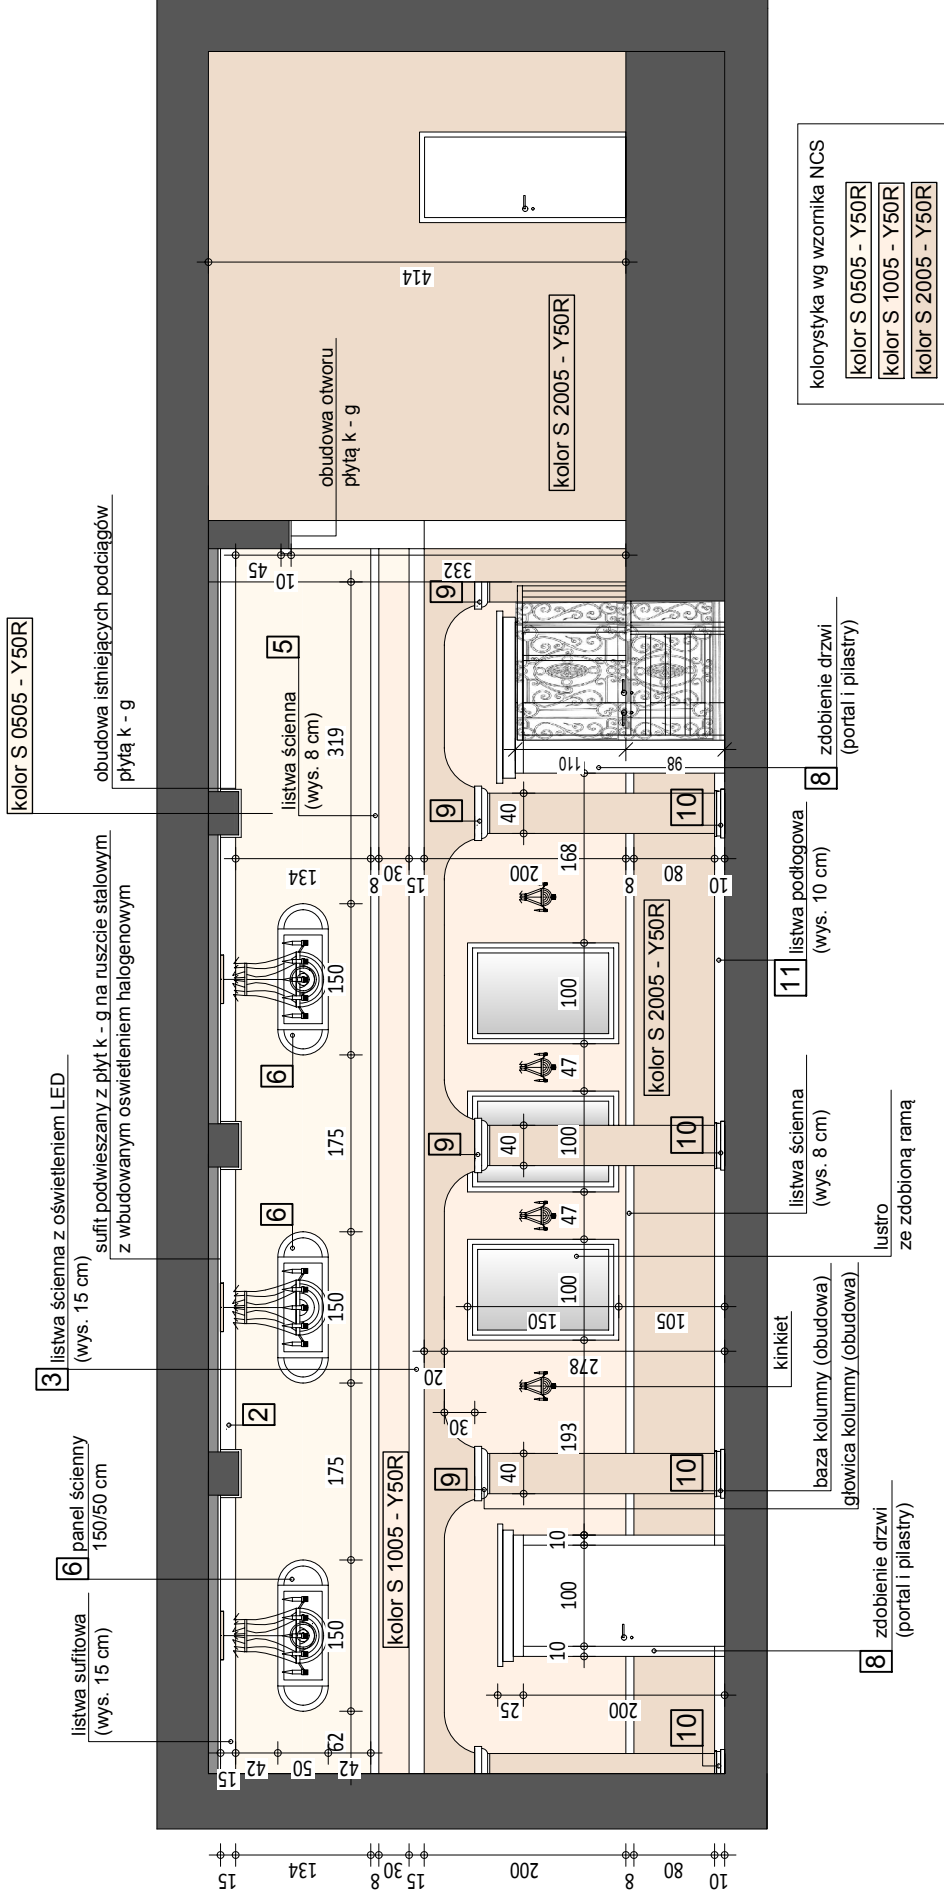

WIDOK W 4

 <p>a.s.studio Adam Szwarc ul. Ligęzy 12/7, 41-902 Bytom</p>	Nazwa projektu:	PROJEKT PRANZACJI SALI BIESIADNEJ W DOMU KULTURY W ŻERNICY	rys. nr 8a
	Lokalizacja:	Dom Kultury, ul. Szafrańska 9, 44 - 144 Żernica, działka nr 678/145	
	Inwestor:	Urząd Gminy Plichowice, ul. Damrota 6, 44 - 145 Plichowice	skala: 1 : 75
	Tytuł rysunku:	WIDOKI ŚCIAN - IV4	
	Projektant:	mgr inż. arch. Adam Szwarc nr ewid. 541/01 mgr inż. Wojciech Szwarc, nr ewid. 72288	